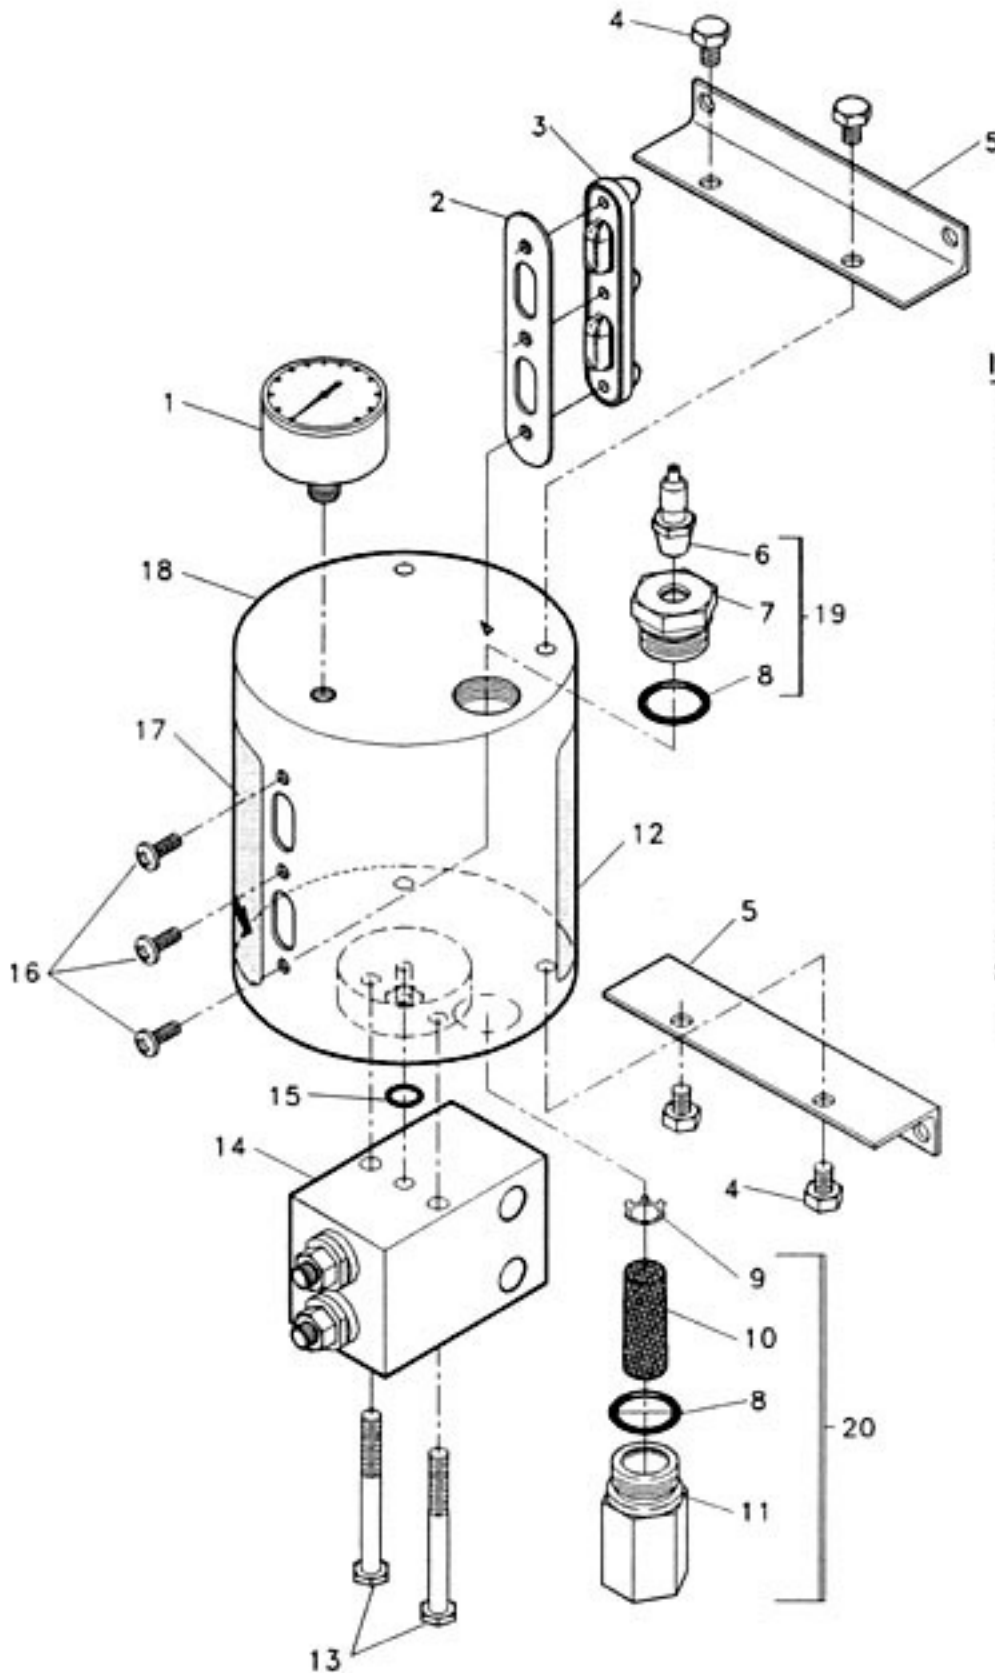

ILLUSTRATED PARTS BREAKDOWN

Model RV-60 Reservale

Item	Description	Part No.	Qty
1.	Pressure Gage	160042	1
2.	Gasket	310015	1
3.	Level Indicator	150078	1
4.	Screw	240407	4
5.	Bracket	150264	2
6.	Drain Valve	160041	1
7.	Plug	380194	1
8.	O-Ring	211910	2
9.	Retaining Ring	300036	1
10.	Filter Element	160103	1
11.	Plug	380184	1
12.	Decal	180004	1
13.	Screw	240327	2
14.	Relief Valve	860028	1
15.	O-Ring	211012	1
16.	Screw	240437	3
17.	Decal	180005	1
18.	Tank Assembly	*	1
19.	Plug Assembly	380020	1
20.	Filter Assembly	380100	1